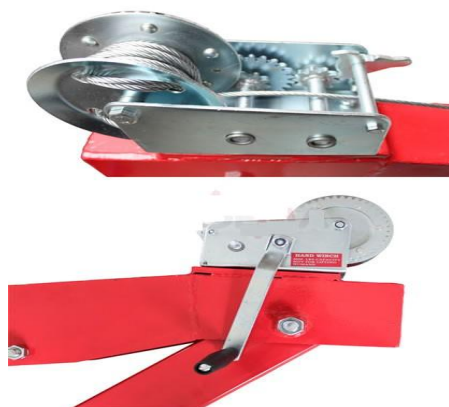

Kot obračanja ročnega hidravličnega dvigala 360°

- Največja višina dviga od tal do vrha: 220 cm. Skupna višina: 240 cm
- Dolžina x širina x višina : 115x 27 x 170 - 250 cm. Dvigalo na podstavku 26x26 cm
- Montaža dvigala na površino vozila, prikolice, voziček, tla, na delovno površino.....
- Možnost skrajševanja in podaljševanja dvižne roke. ŠTIRI dvižne pozicije 300 / 500 / 700 / 900 kg
- Iztegljiva roka min. 125 cm / max. 182 cm; Lastna teža 88 kg,
- Ročica za fiksiranje kota obračanja dvigala. Kot obračanja 360° (kroglični ležaj)
- V ceni hidravličnega dvigala tudi kljuka za pritrditev- dvig tovora z verigo ter vijaki in matice za samo montažo dvigala brez pritrdilnih vijakov za pritrditev podstavka dvigala na nakladalno površino vozila, prikolice, delovno površino, voziček, tla.....

**darilo:
ROČNI VITEL ZA LAŽJE
DVIGOVANJE BREMEN,
KI GA MONTIRAMO NA
DVIGALO**

**327,00 eur
+ 22 % ddv
(399,00 eur)**

**CENTER KRAJ
PRIKOLIC
WWW.PRIKOLICE.EU**

tel. 04 202 2097
gsm 041 731 882

**Kot obračanja ročnega
hidravličnega dvigala
360°**