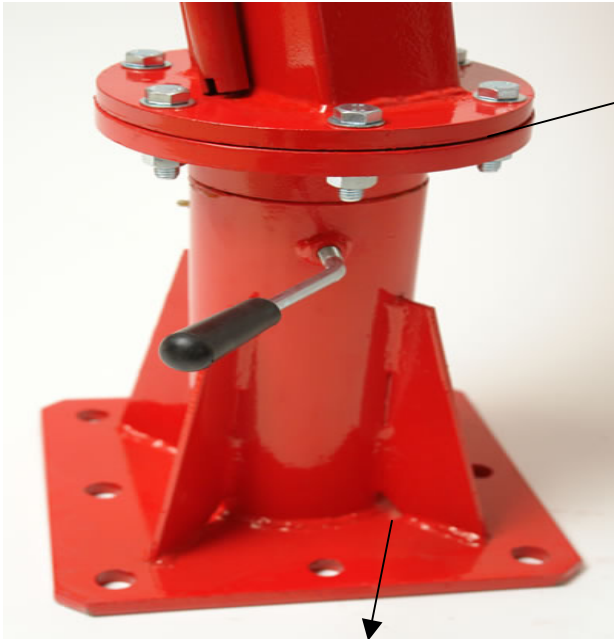

Kot obračanja ročnega hidravličnega dvigala 360°

- Največja višina dviga od tal do vrha: 220 cm. Skupna višina: 240 cm
- Dolžina x širina x višina : 115x 27 x 170 - 250 cm. Dvigalo na podstavku 26x26 cm
- Montaža dvigala na površino vozila, prikolice, voziček, tla, na delovno površino.....
- Možnost skrajševanja in podaljševanja dvižne roke. ŠTIRI dvižne pozicije 300 / 500 / 700 / 900 kg
- Iztegljiva roka min. 125 cm / max. 182 cm; Lastna teža 88 kg,
- Ročica za fiksiranje kota obračanja dvigala. Kot obračanja 360° (kroglični ležaj)
- V ceni hidravličnega dvigala tudi kljuka za pritrditev- dvig tovora z verigo ter vijaki in matice za samo montažo dvigala brez pritrdilnih vijakov za pritrditev podstavka dvigala na nakladalno površino vozila, prikolice, delovno površino, voziček, tla.....

**darilo:
ROČNI VITEL ZA LAŽJE
DVIGOVANJE BREMEN,
KI GA MONTIRAMO NA
DVIGALO**

**327,00 eur
+ 22 % ddv
(399,00 eur)**

**CENTER KRAJ
PRIKOLIC
WWW.PRIKOLICE.EU**

tel. 04 202 2097
gsm 041 731 882

**Kot obračanja ročnega
hidravličnega dvigala
360°**