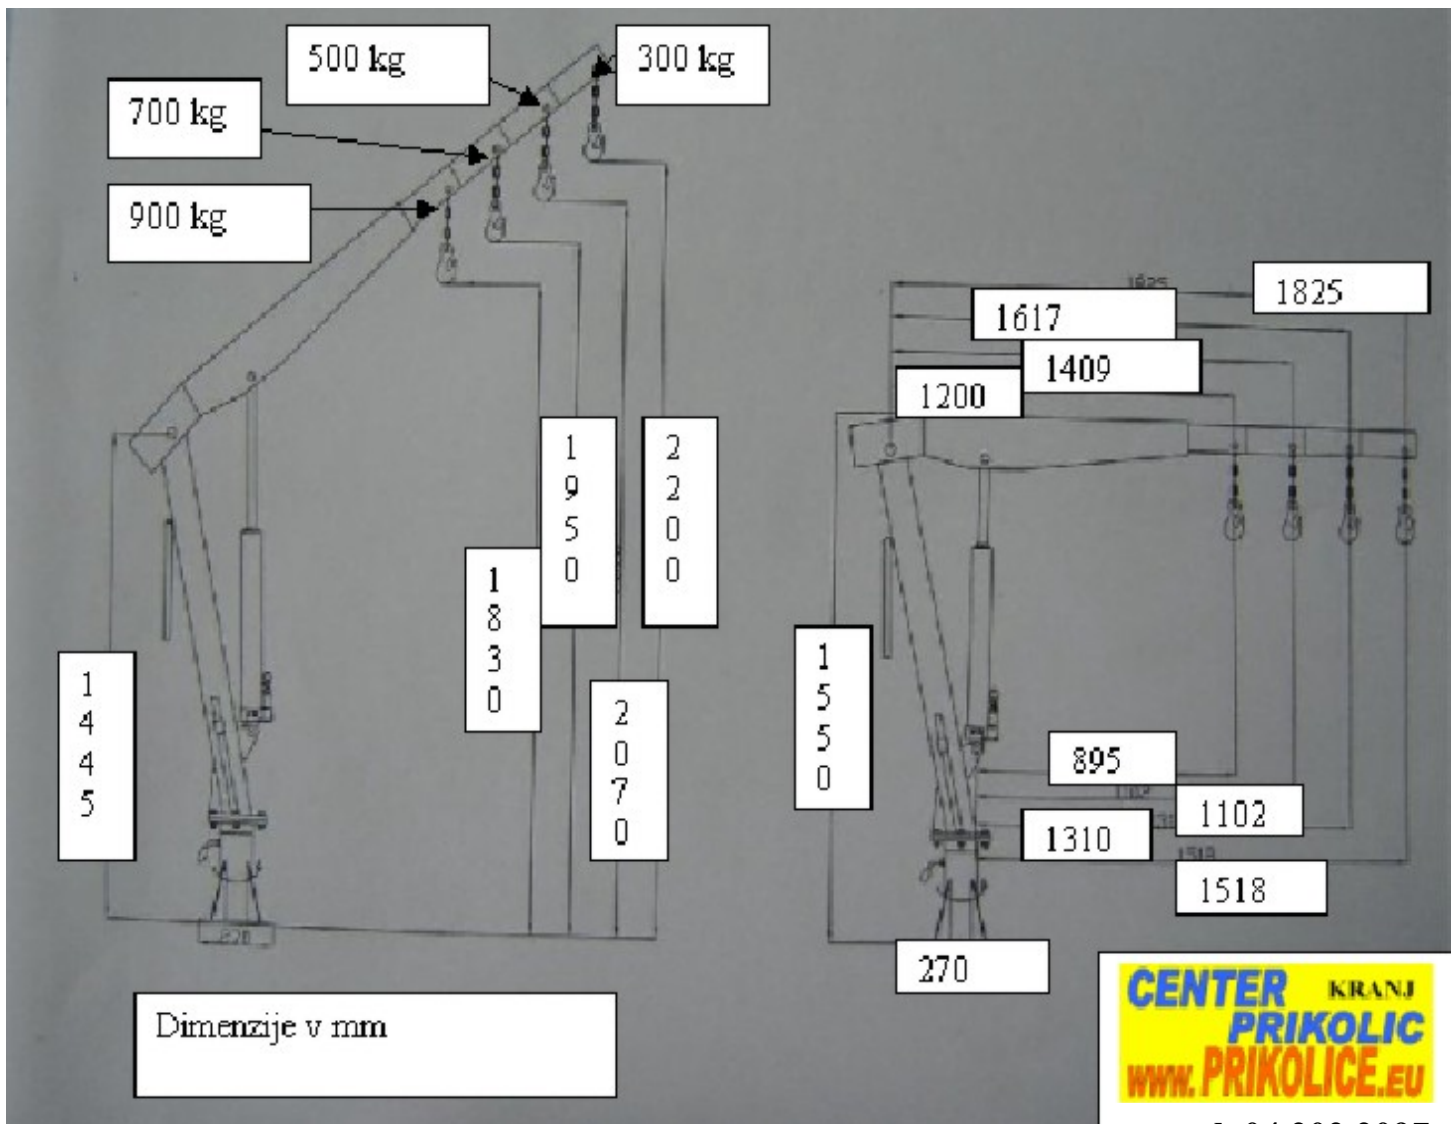

CENTER KRANJ
PRIKOLIC
www.prikolice.eu

tel. 04 202 2097
gsm 041 731 882